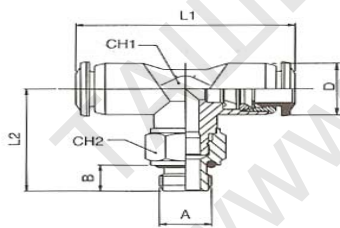

ТЕХНИЧЕСКА ХАРАКТЕРИСТИКА

55215

СЪЕДИНИТЕЛ – Т - образен

Характеристики:

ORIENTING TEE MALE ADAPTOR (PARALLEL) - CENTRE LEG

Tube	A	B	L1	L2	CH1	CH2	D	Conf. Pack.
4	M5	4	33	18.5	9	8	10	25
4	1/8	6	33	21	9	13	10	25
4	1/4	8	33	25	9	16	10	25
5	M5	4	40	21	11	8	12	25
5	1/8	6	40	23.5	11	13	12	25
6	M5	4	41	21	11	8	12	25
6	1/8	6	41	23.5	11	13	12	25
6	1/4	8	41	27	11	16	12	25
8	1/8	6	44	24.5	13	13	14	25
8	1/4	8	44	28.5	13	16	14	25
8	3/8	9	44	29.5	13	18	14	25
10	1/4	8	53	30.5	16	16	17	25
10	3/8	9	53	31	16	18	17	25
10	1/2	10	53	35.5	16	22	17	25
12	1/4	8	60	34	19	16	20	10
12	3/8	9	60	34.5	19	18	20	10
12	1/2	10	60	39	19	22	20	10
14	3/8	9	61	34.5	20	18	21	10
14	1/2	10	61	39	20	22	21	10

тръба

размери

бр.опаковка